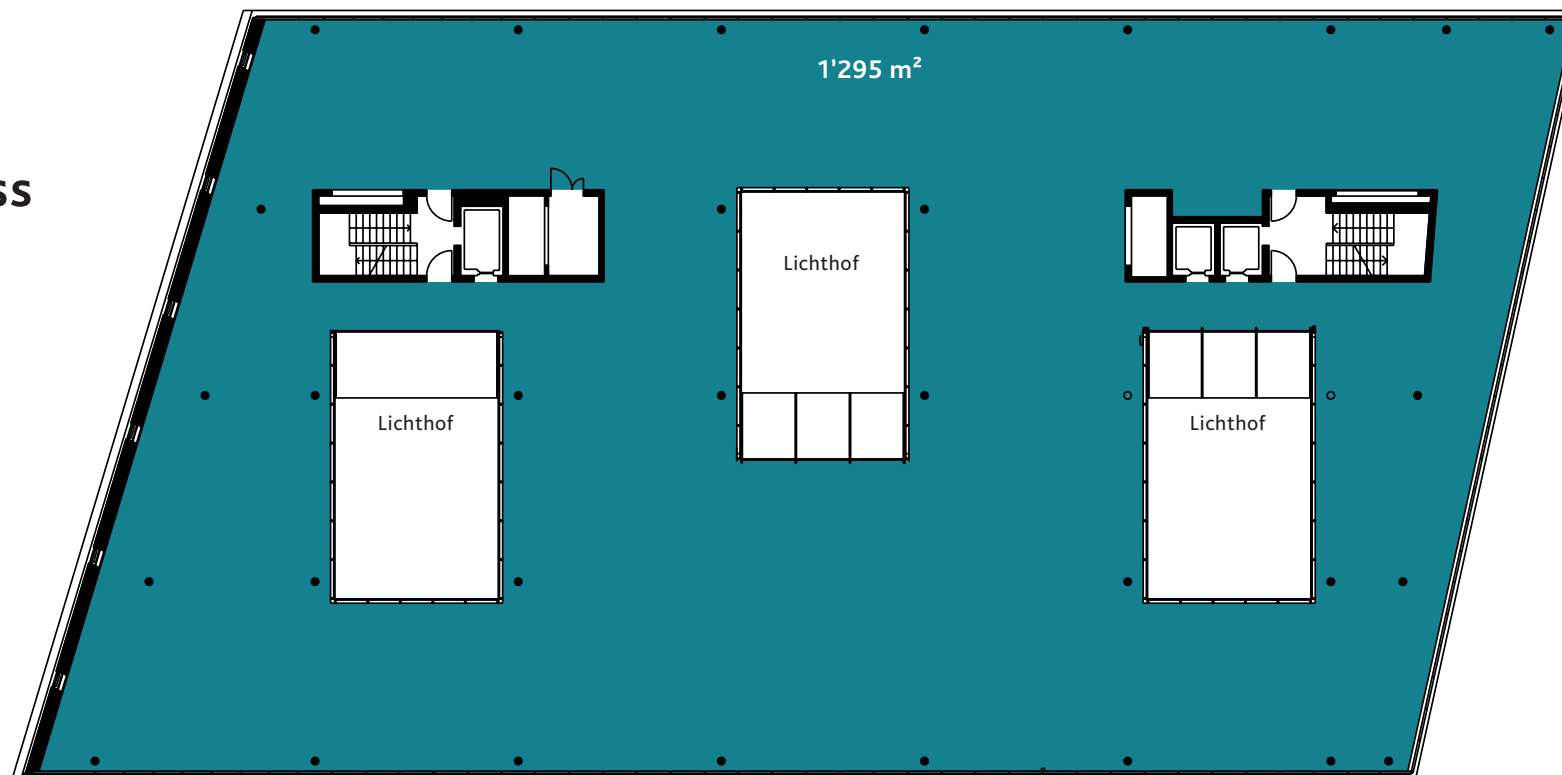

## 4. Obergeschoss

Richtistrasse 3  
8304 Wallisellen

Fläche  
1'295 m<sup>2</sup>

-  Verfügbar
-  Vermietet

## 3. Obergeschoss

Richtistrasse 3  
8304 Wallisellen

Fläche  
1'296 m<sup>2</sup>

- Verfügbar
- Vermietet

## 2. Obergeschoss

Richtistrasse 3  
8304 Wallisellen

Fläche  
1'286 m<sup>2</sup>

- Verfügbar
- Vermietet

## Erdgeschoss

Richtistrasse 3  
8304 Wallisellen

Fläche  
942 m<sup>2</sup>

-  Verfügbar
-  Vermietet