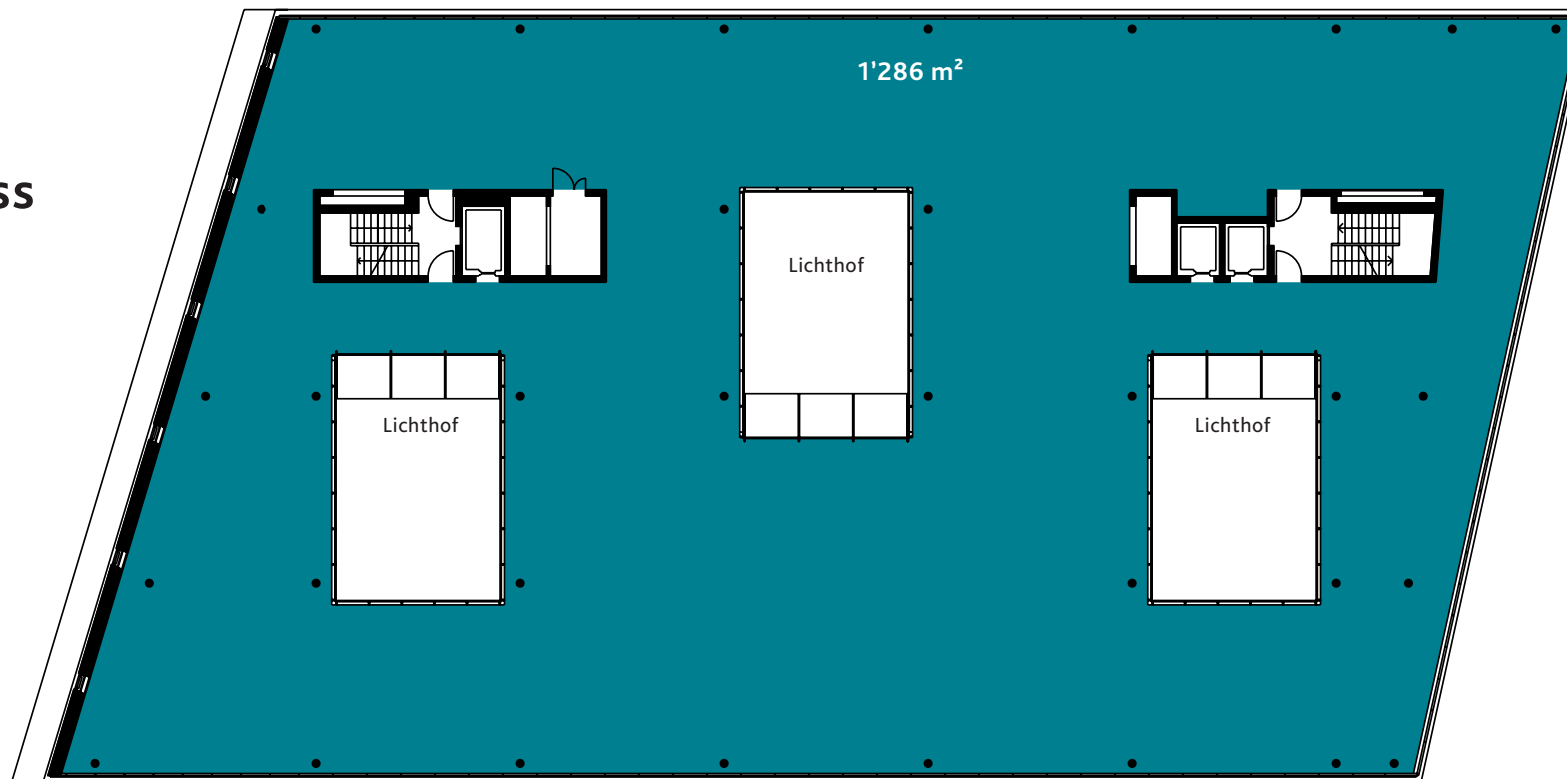

## 3. Obergeschoss

Richtistrasse 3  
8304 Wallisellen

Fläche  
1'296 m<sup>2</sup>

- Verfügbar
- Vermietet

## 2. Obergeschoss

Richtistrasse 3  
8304 Wallisellen

Fläche  
1'286 m<sup>2</sup>

- Verfügbar
- Vermietet

## 1. Obergeschoss

Richtistrasse 3  
8304 Wallisellen

Fläche  
1'280 m<sup>2</sup>

- Verfügbar
- Vermietet

## Erdgeschoss

Richtistrasse 3  
8304 Wallisellen

Fläche  
942 m<sup>2</sup>

-  Verfügbar
-  Vermietet