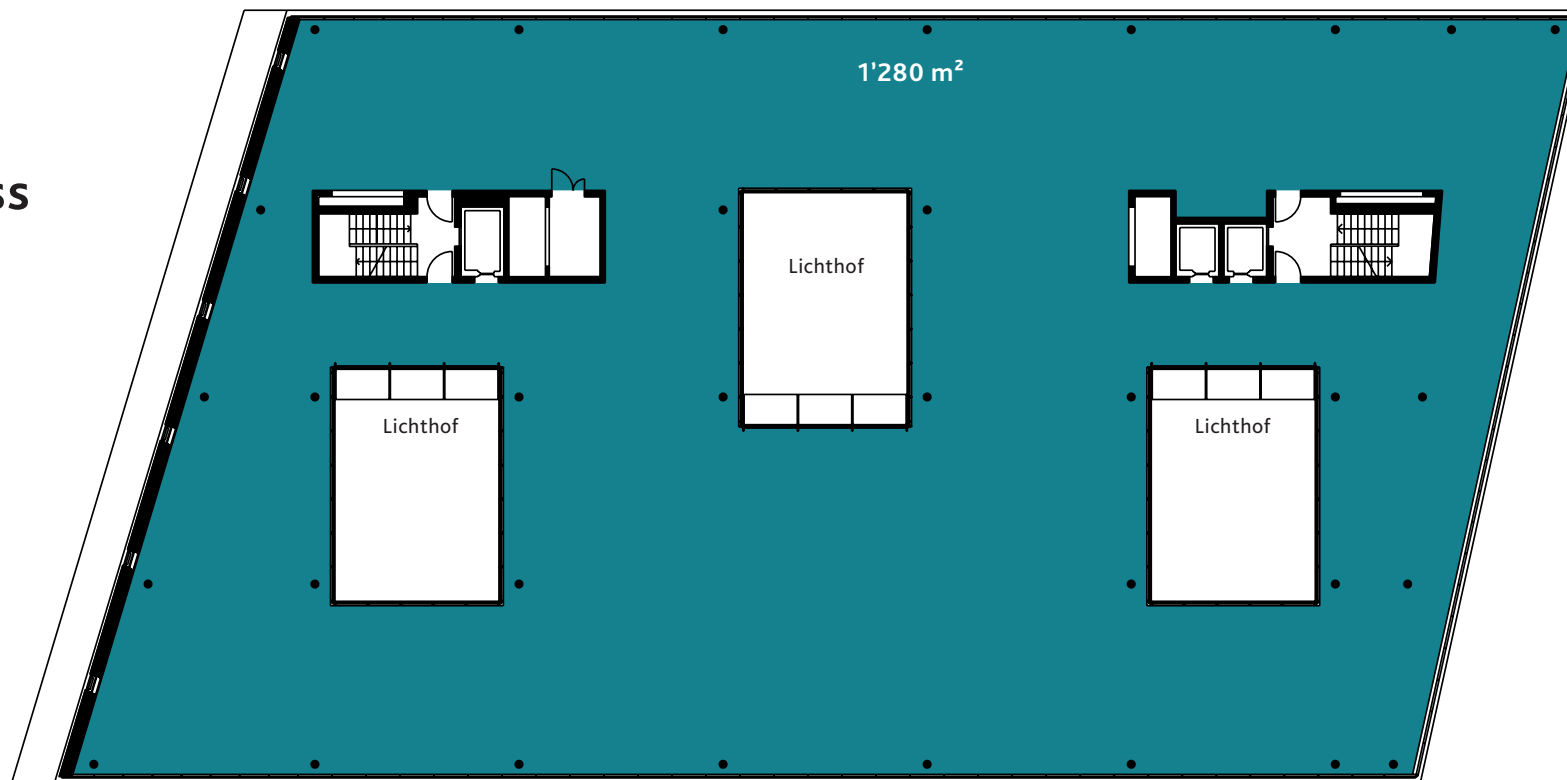

## 2. Obergeschoss

Richtistrasse 3  
8304 Wallisellen

Fläche  
1'286 m<sup>2</sup>

- Verfügbar
- Vermietet

## 1. Obergeschoss

Richtistrasse 3  
8304 Wallisellen

Fläche  
1'280 m<sup>2</sup>

- Verfügbar
- Vermietet

## Erdgeschoss

Richtistrasse 3  
8304 Wallisellen

Fläche  
942 m<sup>2</sup>

-  Verfügbar
-  Vermietet