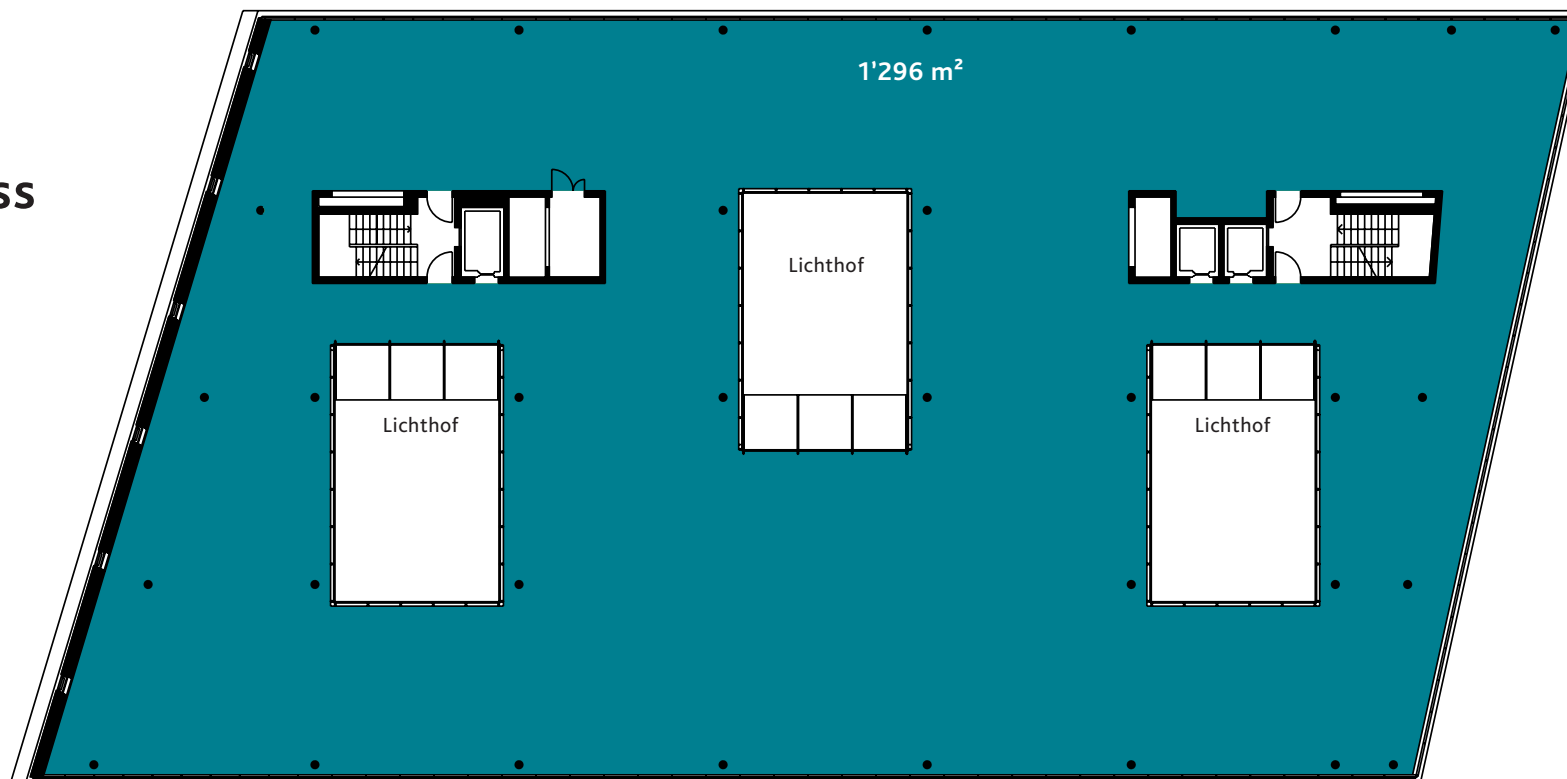

## 4. Obergeschoss

Richtistrasse 3  
8304 Wallisellen

Fläche  
1'295 m<sup>2</sup>

-  Verfügbar
-  Vermietet

## 3. Obergeschoss

Richtistrasse 3  
8304 Wallisellen

Fläche  
1'296 m<sup>2</sup>

- Verfügbar
- Vermietet

## 2. Obergeschoss

Richtistrasse 3  
8304 Wallisellen

Fläche  
1'286 m<sup>2</sup>

- Verfügbar
- Vermietet

## Erdgeschoss

Richtistrasse 3  
8304 Wallisellen

Fläche  
942 m<sup>2</sup>

-  Verfügbar
-  Vermietet